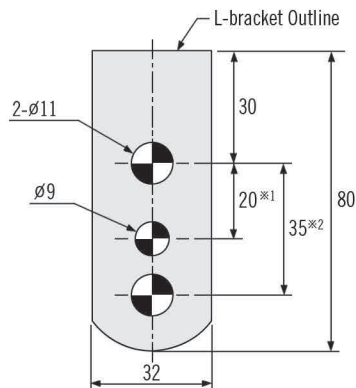

ESPECIFICACIONES Y DIMENSIONES

Dimensiones de Torres de Señalización LED LR (mm)

Nº de módulos LED	H sin Alarma	Caja de interruptores	H con Alarma	Caja de interruptores
0	n/a	n/a	133	A
1	139	A	173	B
2	179	B	213	C
3	219	C	253	D
4	259	D	293	E
5	299	E	333	F

* Debe comprar la torreta con alarma para obtener la función intermitente. Para dimensiones de la serie VSST con función intermitente consulte "H con alarma"

Dimensiones de la Caja de Interruptores (mm)

Caja de Interruptores	No. de Interruptores	W	L	M	D1	D2
A	1	68	78	42	64	91
B	2	68	111	75	64	91
C	3	68	151	115	64	91
D	4	71	186	150	68	95
E	5	71	236	240	68	95
F	6	71	276	240	68	95

Montaje del Tipo L

Tornillo/Tuerca
※ 1 : M8x2 pcs.
※ 2 : M10x2 pcs.
Torque recomendado
12.2 N m