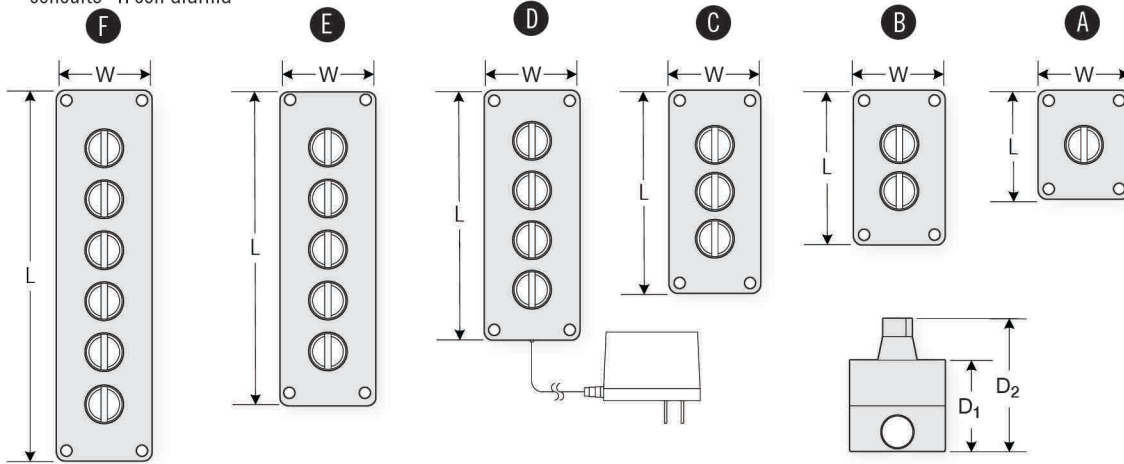

APLICACIONES:

ESTACIONES DE TRABAJO

LÍNEAS DE ENSAMBLE

CARACTERISTICAS:

- Compatible con Torres de Señalización LR4-LR6 (40 mm-60 mm)
- Hasta 5 niveles de luz LED con capacidades de alarma e intermitente
- Capaz de pedir cualquier arreglo de color
- Capaz de seleccionar cualquier nivel de luz para la configuración de intermitente *
(no es necesario volver a cablear)
- Soporte para la pared integrado
- Material industrial y construcción
- Fuente de alimentación incluido

ESPECIFICACIONES Y DIMENSIONES

Dimensiones de Torres de Señalización LED LR (mm)

Nº de módulos LED	H sin Alarma	Caja de interruptores	H con Alarma	Caja de interruptores
0	n/a	n/a	133	A
1	139	A	173	B
2	179	B	213	C
3	219	C	253	D
4	259	D	293	E
5	299	E	333	F

* Debe comprar la torreta con alarma para obtener la función intermitente. Para dimensiones de la serie VSST con función intermitente consulte "H con alarma"

Dimensiones de la Caja de Interruptores (mm)