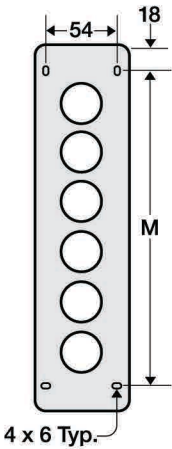

APLICACIONES:

ESTACIONES DE TRABAJO

LÍNEAS DE ENSAMBLE

CARACTERISTICAS:

- Compatible con Torres de Señalización LR4-LR6 (40 mm-60 mm)
- Hasta 5 niveles de luz LED con capacidades de alarma e intermitente
- Capaz de pedir cualquier arreglo de color
- Capaz de seleccionar cualquier nivel de luz para la configuración de intermitente *
(no es necesario volver a cablear)
- Soporte para la pared integrado
- Material industrial y construcción
- Fuente de alimentación incluido

ESPECIFICACIONES Y DIMENSIONES

Dimensiones de Torres de Señalización LED LR (mm)

Nº de módulos LED	H sin Alarma	Caja de interruptores	H con Alarma	Caja de interruptores
0	n/a	n/a	133	A
1	139	A	173	B
2	179	B	213	C
3	219	C	253	D
4	259	D	293	E
5	299	E	333	F

* Debe comprar la torreta con alarma para obtener la función intermitente. Para dimensiones de la serie VSST con función intermitente consulte "H con alarma"

Dimensiones de la Caja de Interruptores (mm)

Caja de Interruptores	No. de Interruptores	W	L	M	D1	D2
A	1	68	78	42	64	91
B	2	68	111	75	64	91
C	3	68	151	115	64	91
D	4	71	186	150	68	95
E	5	71	236	240	68	95
F	6	71	276	240	68	95

Montaje del Tipo L

Tornillo/Tuerca
※ 1 : M8x2 pcs.
※ 2 : M10x2 pcs.
Torque recomendado
12.2 N m