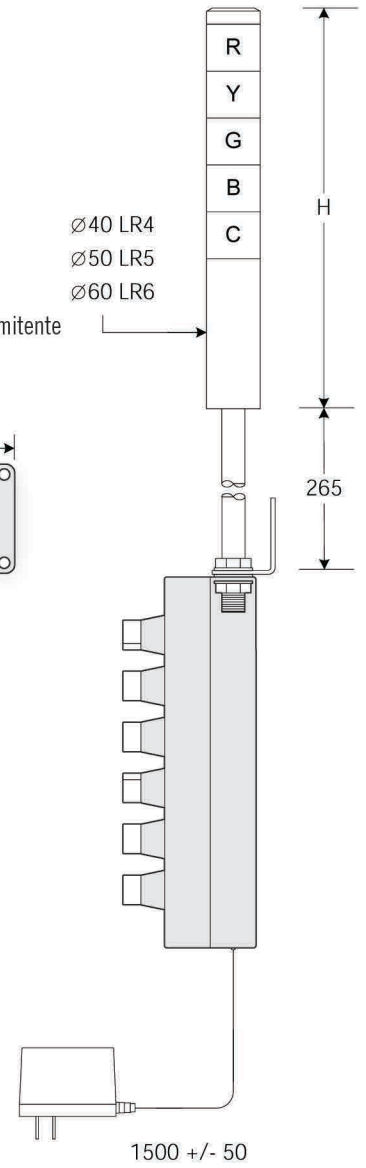

APLICACIONES:

ESTACIONES DE TRABAJO

LÍNEAS DE ENSAMBLE

CARACTERISTICAS:

- Compatible con Torres de Señalización LR4-LR6 (40 mm-60 mm)
- Hasta 5 niveles de luz LED con capacidades de alarma e intermitente
- Capaz de pedir cualquier arreglo de color
- Capaz de seleccionar cualquier nivel de luz para la configuración de intermitente *
(no es necesario volver a cablear)
- Soporte para la pared integrado
- Material industrial y construcción
- Fuente de alimentación incluido

ESPECIFICACIONES Y DIMENSIONES

Dimensiones de Torres de Señalización LED LR (mm)

Nº de módulos LED	H sin Alarma	Caja de interruptores	H con Alarma	Caja de interruptores
0	n/a	n/a	133	A
1	139	A	173	B
2	179	B	213	C
3	219	C	253	D
4	259	D	293	E
5	299	E	333	F

* Debe comprar la torreta con alarma para obtener la función intermitente. Para dimensiones de la serie VSST con función intermitente consulte "H con alarma"

Dimensiones de la Caja de Interruptores (mm)

Caja de Interruptores	No. de Interruptores	W	L	M	D1	D2
A	1	68	78	42	64	91
B	2	68	111	75	64	91
C	3	68	151	115	64	91
D	4	71	186	150	68	95
E	5	71	236	240	68	95
F	6	71	276	240	68	95

Montaje del Tipo L

Tornillo/Tuerca
※ 1 : M8x2 pcs.
※ 2 : M10x2 pcs.
Torque recomendado
12.2 N m